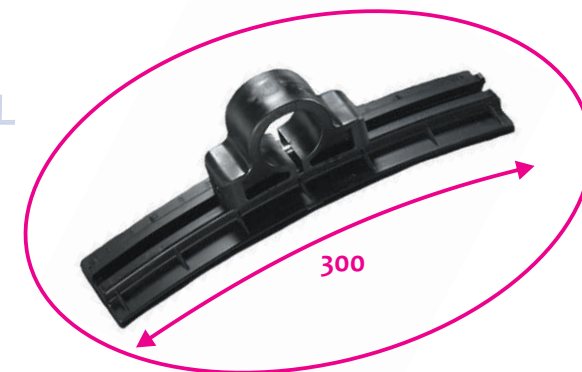

Dispone de un sistema de bloqueo
innovador y mayormente fiable
abrazaderas regulables de serie

Ausgefertigt mit innovativem und
zuverlässigem Sperrungssystem
mit regulierbaren und serienmässigen
Halterungen

System à blocage innovant encore plus
fiable support d'aile est réglable de
série

 **DOMAR**

DETAIL
DETAIL

DIMENSIONS IN mm

DK25										
COD	COD	B	L	R	S	H	V	C	Z	Ø
DK2575	DK2675	430	1900	650	1300	580	75	210	500	42
DK2580	DK2680	430	2125	650	1300	690	75	210	570	42
DK2585	DK2685	670	2125	670	1340	680	75	450	570	42
DK26										