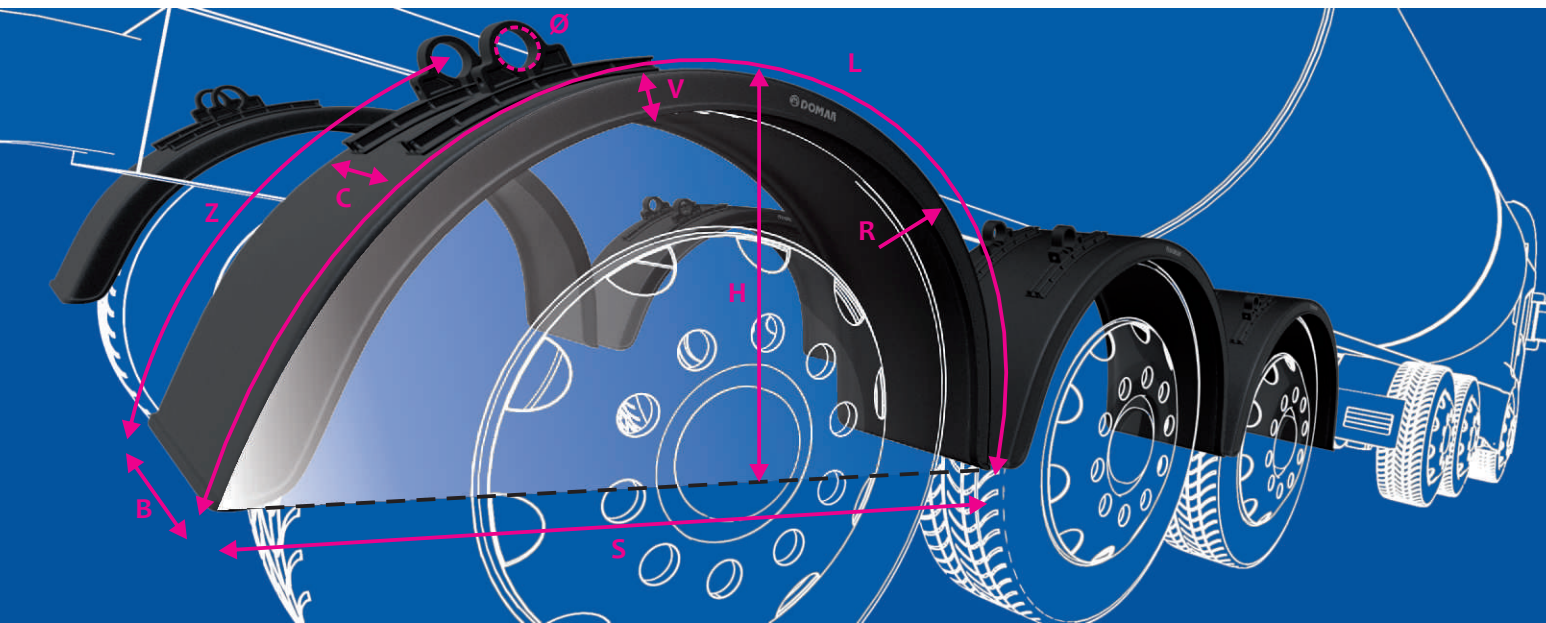

FLEXIBLE AND STRONG, HIGH - QUALITY

Innovative locking system
off-the-shelf adjustable supports

Dispone di un innovativo sistema di
bloccaggio maggiormente affidabile
dotato di supporto regolabile di serie

Dispone de un sistema de bloqueo
innovador y mayormente fiable
abrazaderas regulables de serie

Ausgefertigt mit innovativem und
zuverlässigem Sperrungssystem
mit regulierbaren und serienmässigen
Halterungen

System à blocage innovant encore plus
fiable support d'aile est réglable de
série

 **DOMAR**

DETAIL
DETAIL

DIMENSIONS IN mm

DK25										
COD	COD	B	L	R	S	H	V	C	Z	Ø
DK2575	DK2675	430	1900	650	1300	580	75	210	500	42
DK2580	DK2680	430	2125	650	1300	690	75	210	570	42
DK2585	DK2685	670	2125	670	1340	680	75	450	570	42
DK26										

PLASTIC MUDGUARD WITH ADJUSTABLE SUPPORTS
 PARAFANGO IN PLASTICA CON SUPPORTI REGOLABILI
 GUARDABARRO PLASTICO CON ABRAZADERAS REGULABLES
 KOTFLÜGEL AUS PLASTIK, MIT REGULIERBAREN TRÄGERN
 AILE EN PLASTIQUE, AVEC SUPPORTS REGLABLES