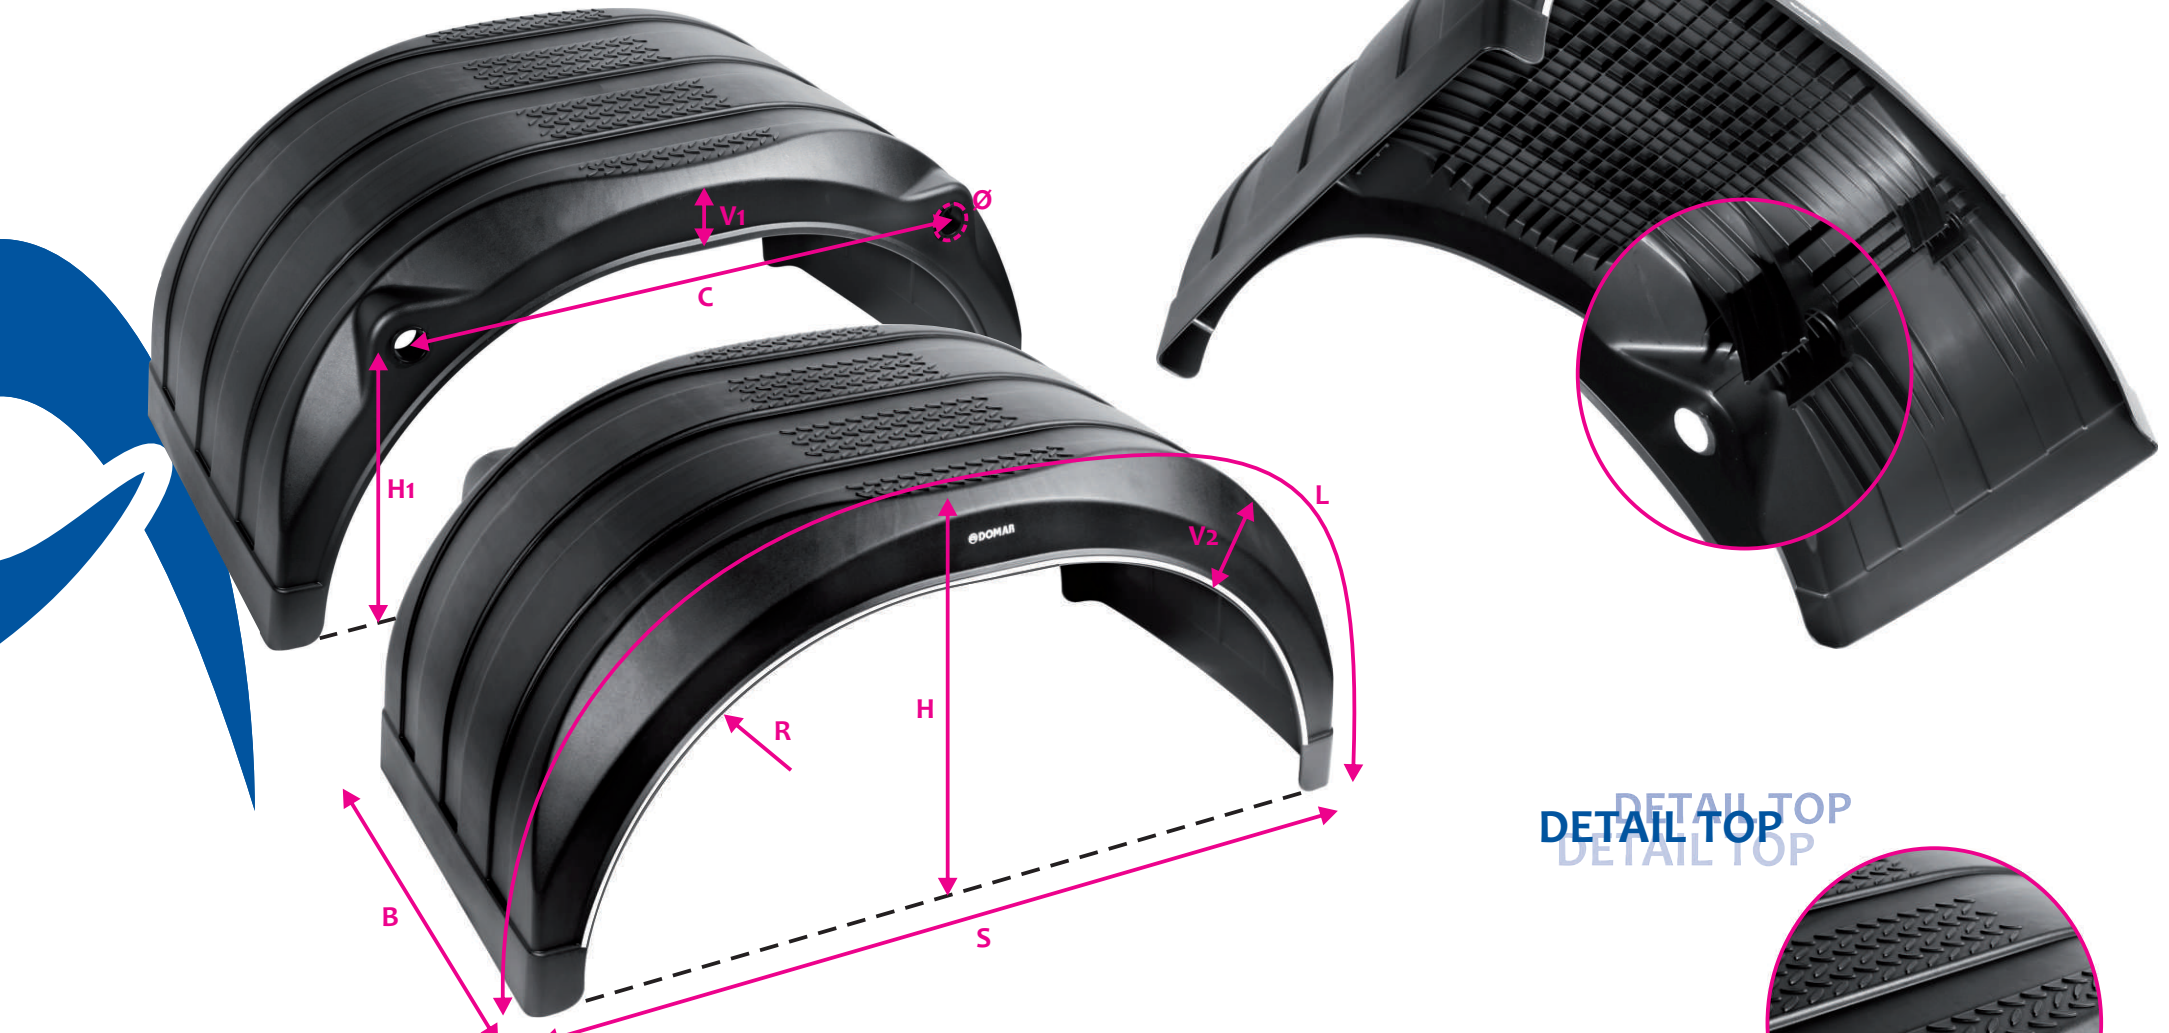

PLASTIC MUDGUARD WITH INNER FITTING SYSTEM

PARAFANGO IN PLASTICA CON SUPPORTI INTEGRATI

GUARDABARRO TERMOPLÁSTICO CON ANCLAJE INTERIOR

KOTFLÜGEL, AUS PLASTIK MIT INTEGRIERTE KONSOLE

AILE PLASTIQUE AVEC LOGEMENT INTERNE POUR TUBE SUPPORT

NEW PRODUCT
NEW PRODUCT

DETAIL TOP
DETAIL TOP