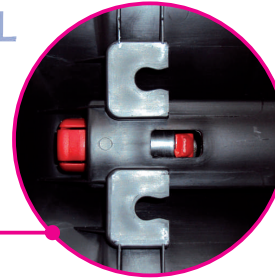

DETAIL
DETAIL

SETTING RANGE
SETTING RANGE

COD	B	L	R	S	H	V	Z	Ø
DK4185	450	2125	680	1365	670	80	590	42

BLACK POWDER COATED CURVED FAST FIT TUBE
TUBO CON GIUNZIONE IN LAMIERA VERNICIATO NERO CON
ATTACCO RAPIDO CHASSIS
SOPORTE DE ALETA NEGRO UNIDO CON EL METAL CON ATAQUE
RÁPIDO CHASSIS INTEREJE
ROHR, SCHWARZ LACKIERT, MIT BLECH VEBINDUNG
TUBE EN TOLE PEINTURE NOIRE AVEC FIX CHASSIS

DIMENSIONS IN mm