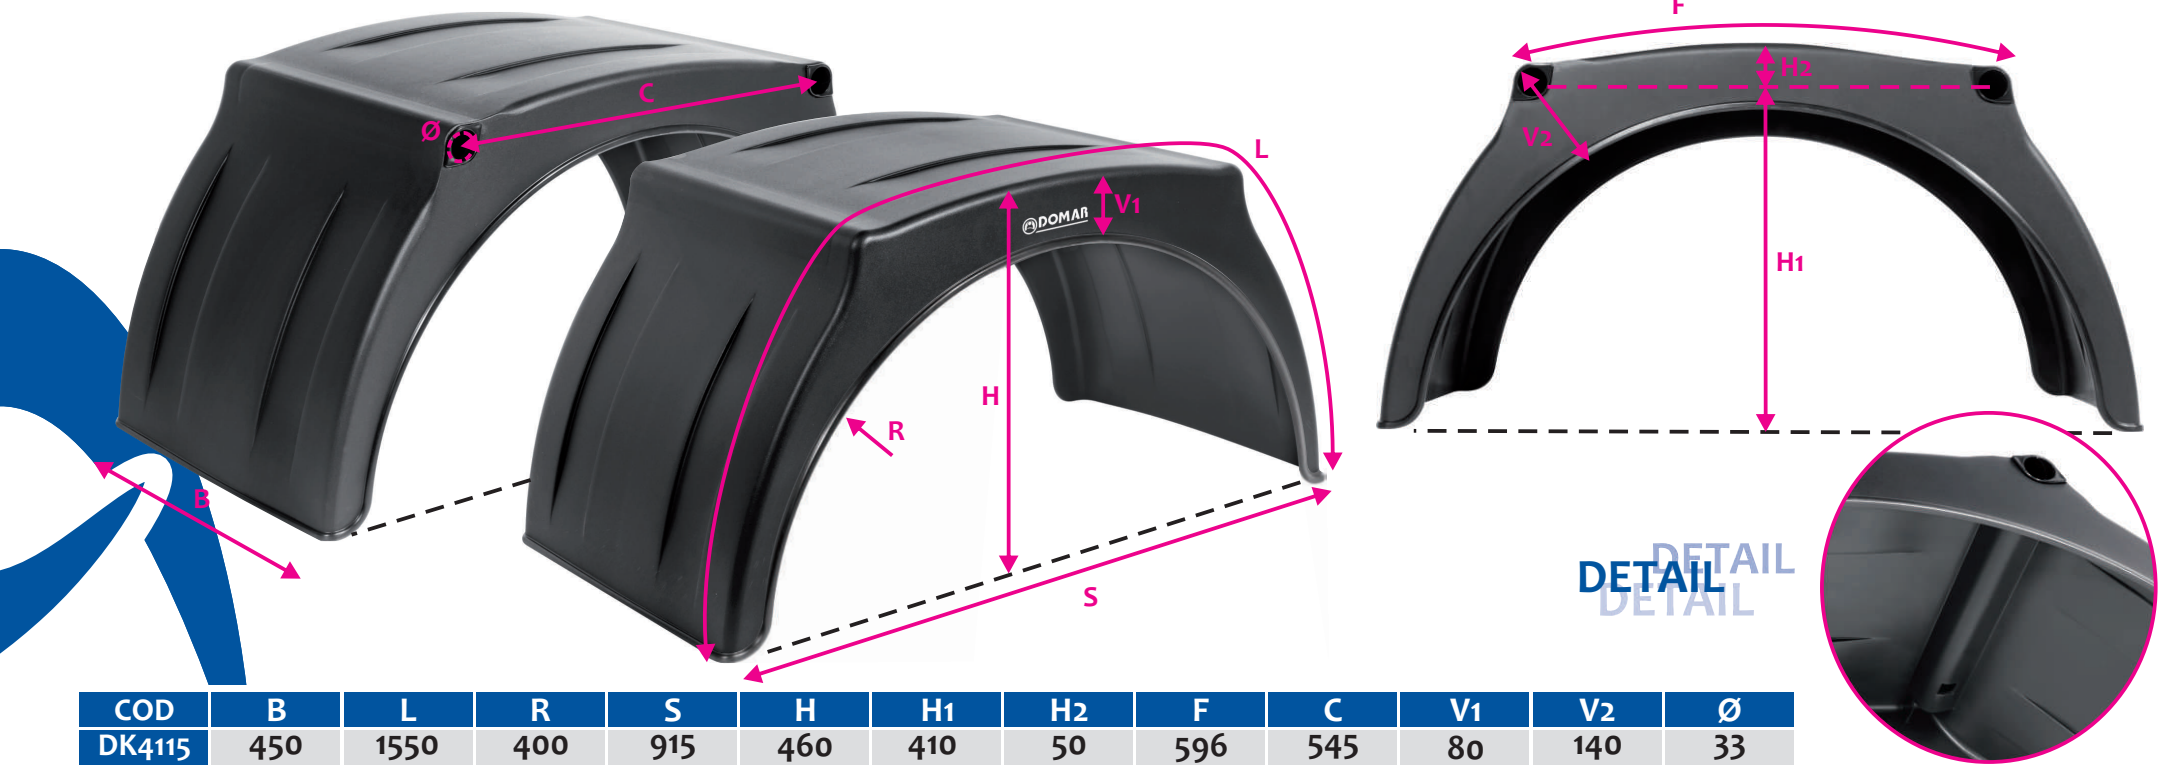

PLASTIC FAST - FIT MUDGUARD

PARAFANGO IN PLASTICA ATTACCO RAPIDO

GUARDABARRO PLÁSTICO A INSTALACIÓN RÁPIDA

KOTFLÜGEL, AUS PLASTIK MIT SCHNELLEM EINBAUSYSTEM

AILE, PLASTIQUE, FIXATION RAPIDE

NEW PRODUCT
NEW PRODUCT

PATENTED
PATENTED

COD	B	L	R	S	H	H1	H2	F	C	V1	V2	Ø
DK4115	450	1550	400	915	460	410	50	596	545	80	140	33

TUBE FOR DK4115 / TUBI PER DK4115 / TUBOS PARA DK4115 / ROHRE FÜR DK4115 / TUBES POUR DK4115

DIMENSIONS IN mm

BLACK POWDER COATED FAST-FIT STRAIGHT TUBE
TUBO DRITTO VERNICIATO NERO ATTACCO RAPIDO
SOPORTE ALETA NEGRO FIJACION RAPIDA
ROHR, SCHWARZ LACKIERT, GERADE
TUBE DROIT, PEINTURE NOIRE, FIXATION RAPIDE

COD	L	Ø	Th
DK8080	495	33	2,5