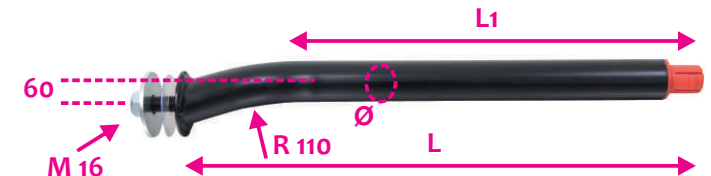

BLACK POWDER COATED WITH WELDED SCREW CURVED TUBE
TUBO CURVO VERNICIATO NERO ATTACCO RAPIDO CHASSIS
SOPORTE DE ALETA CURVADO NEGRO CON ATAQUE RAPIDO CHASSIS
ROHR, SCHWARZ LACKIERT, GEKRÖPFT, MIT CHASSISVERBINDUNG
TUBE COURBE, PEINTURE NOIRE, FIXATION RAPIDE AU CHASSIS

COD	L	L1	Ø	Th
DK8056	505	390	42	2,5