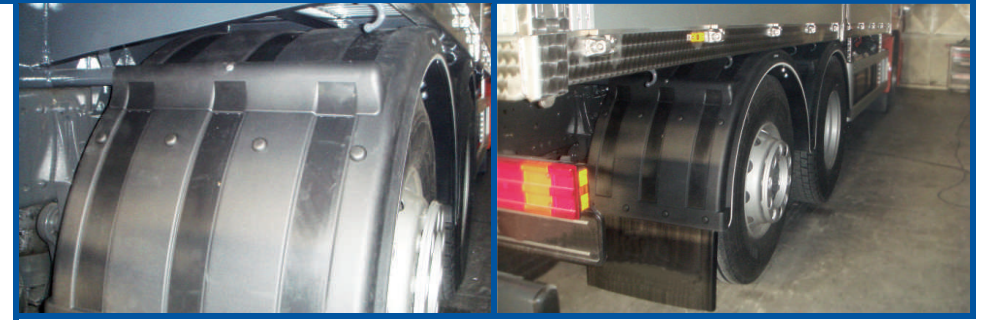

PARAFANGO IN PLASTICA BORDO BIANCO ATTACCO RAPIDO

GUARDABARRO PLÁSTICO CON RIBETE BLANCO A INSTALACIÓN RÁPIDA

KOTFLÜGEL, AUS PLASTIK, MIT WEIßEM RAND UND SCHNELLEM EINBAUSYSTEM

AILE, PLASTIQUE, FIXATION RAPIDE AVEC BORD BLANC