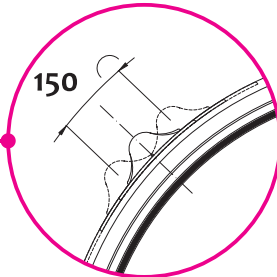

KOTFLÜGEL, AUS PLASTIK, MIT WEIßEM RAND UND SCHNELLEM EINBAUSYSTEM

AILE, PLASTIQUE, FIXATION RAPIDE AVEC BORD BLANC

PATENTED
PATENTED

DETAIL
DETAIL

SETTING RANGE
SETTING RANGE

COD	B	L	R	S	H	V	Z	Ø
DK4185	450	2125	680	1365	670	80	590	42