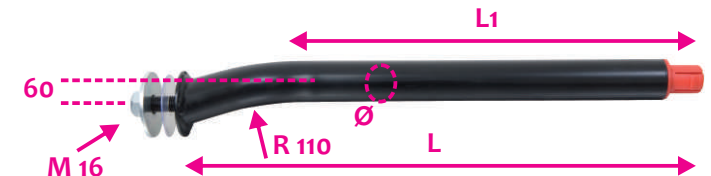

BLACK POWDER COATED WITH WELDED SCREW CURVED TUBE
TUBO CURVO VERNICIATO NERO ATTACCO RAPIDO CHASSIS
SOPORTE DE ALETA CURVADO NEGRO CON ATAQUE RAPIDO CHASSIS
ROHR, SCHWARZ LACKIERT, GEKRÖPFT, MIT CHASSISVERBINDUNG
TUBE COURBE, PEINTURE NOIRE, FIXATION RAPIDE AU CHASSIS

COD	L	L1	Ø	Th
DK8086	495	380	33	2,5