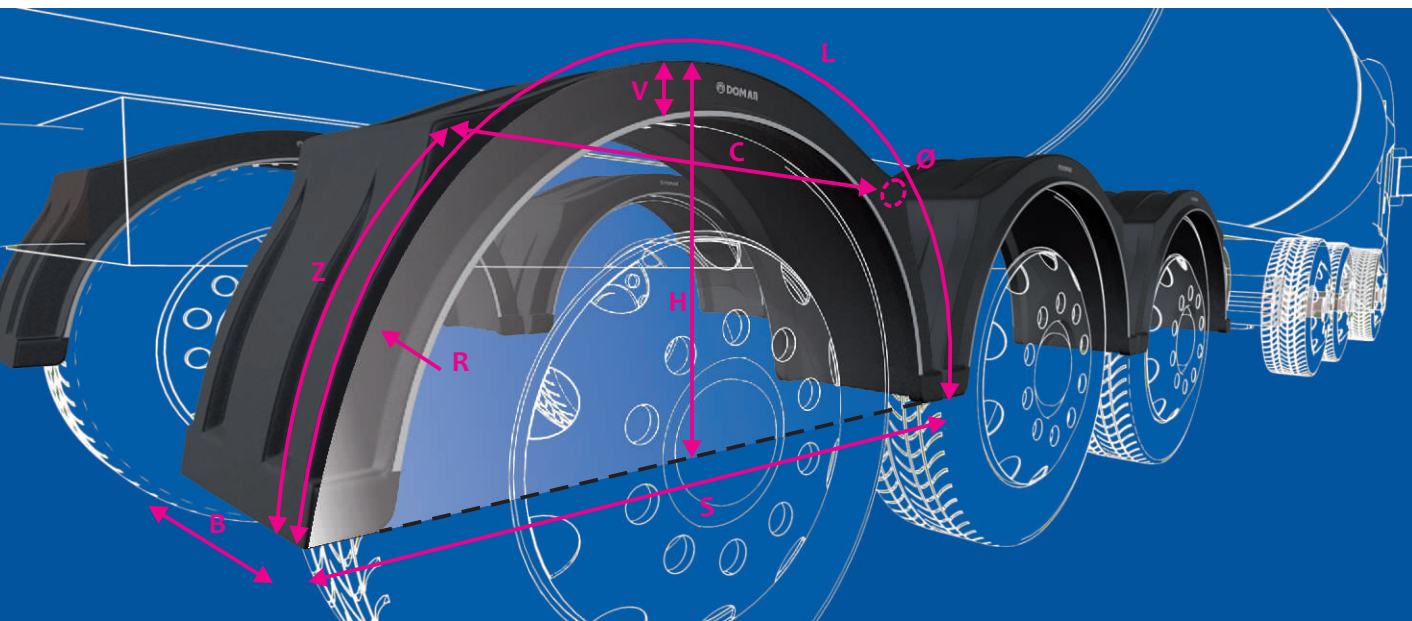

Realizado en polipropileno de alta calidad y muy resistente al envejecimiento

Technische Qualitative Merkmale

Flexibel und kräftig dank der Verstärkungsrippe

niedrige Außenmaße, er schützt die Rohre total der Innenseite

COD	L	L1	Ø	Th
DK8086	495	380	33	2,5

FLEXIBLE AND STRONG, HIGH - QUALITY

Technical specifications

Thanks to its reinforcement beads is more flexible and rugged

Characterized by white line

Minimum dimensions, the supports are

Contraddistinto dal bordo bianco

Presenta minime dimensioni di ingombro e protegge totalmente i supporti di sostegno poiché integrati al suo interno

Realizzato con polipropilene di alta qualità e resistente all'invecchiamento

Características técnica y cualitativas

Flexible y resistente gracias a sus nervaduras de refuerzo

Se caracteriza por el ribete blanco

Presenta un volumen mínimo y protege totalmente los soportes ya que están incorporados a su interior