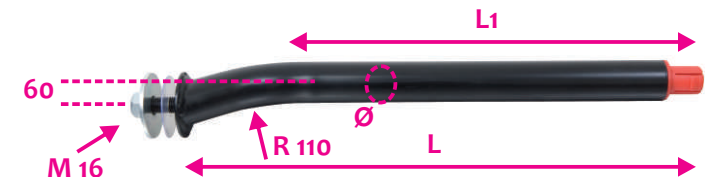

BLACK POWDER COATED WITH WELDED SCREW CURVED TUBE
TUBO CURVO VERNICIATO NERO ATTACCO RAPIDO CHASSIS
SOPORTE DE ALETA CURVADO NEGRO CON ATAQUE RAPIDO CHASIS
ROHR, SCHWARZ LACKIERT, KRUMM, MIT CHASSISVERBINDUNG
TUBE COURBE, PEINTURE NOIRE, FIXATION RAPIDE AU CHASSIS

COD	L	L1	Ø	Th
DK8056	505	390	42	2,5