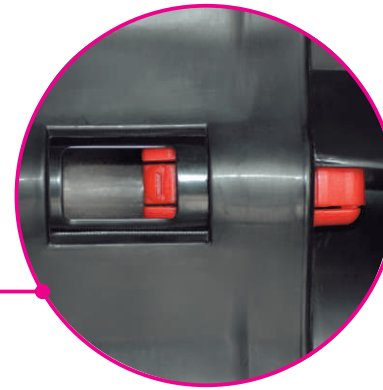

PLASTIC FAST - FIT MUDGUARD WITH WHITE LINE

PARAFANGO IN PLASTICA BORDO BIANCO ATTACCO RAPIDO

GUARDABARRO PLÁSTICO CON RIBETE BLANCO A INSTALACIÓN RÁPIDA

KOTFLÜGEL, AUS PLASTIK, MIT WEIßEM RAND UND SCHNELLEM EINBAUSYSTEM

AILE, PLASTIQUE, FIXATION RAPIDE AVEC BORD BLANC

PATENTED

DETAIL

COD	B	L	R	S	H	C	V	Z	Ø
DK4175	460	1900	650	1300	580	975	75	400	42

TUBE FOR DK4175 / TUBI PER DK4175 / TUBOS PARA DK4175 / ROHRE FÜR DK4175 / TUBES POUR DK4175

DIMENSIONS IN mm

BLACK POWDER COATED FAST-FIT STRAIGHT TUBE
TUBO DRITTO VERNICIATO NERO ATTACCO RAPIDO
SOPORTE ALETA NEGRO FIJACION RAPIDA
ROHR, SCHWARZ LACKIERT, GERADE
TUBE DROIT, PEINTURE NOIRE, FIXATION RAPIDE

COD	L	Ø	Th
DK8050	505	42	2,5

BLACK POWDER COATED WITH SCREW STRAIGHT TUBE
TUBO DRITTO VERNICIATO NERO ATTACCO RAPIDO CHASSIS
SOPORTE DE ALETA NEGRO RECTO CON ATAQUE RAPIDO CHASSIS
ROHR, SCHWARZ LACKIERT, GERADE, MIT CHASSISVERBINDUNG
TUBE DROIT, PEINTURE NOIRE, FIXATION RAPIDE AU CHASSIS

COD	L	Ø	Th
DK8052	505	42	2,5

BLACK POWDER COATED WITH WELDED SCREW CURVED TUBE
TUBO CURVO VERNICIATO NERO ATTACCO RAPIDO CHASSIS
SOPORTE DE ALETA CURVADO NEGRO CON ATAQUE RAPIDO CHASSIS
ROHR, SCHWARZ LACKIERT, GEKRÖPFT, MIT CHASSISVERBINDUNG
TUBE COURBE, PEINTURE NOIRE, FIXATION RAPIDE AU CHASSIS

COD	L	L1	Ø	Th
DK8056	505	390	42	2,5