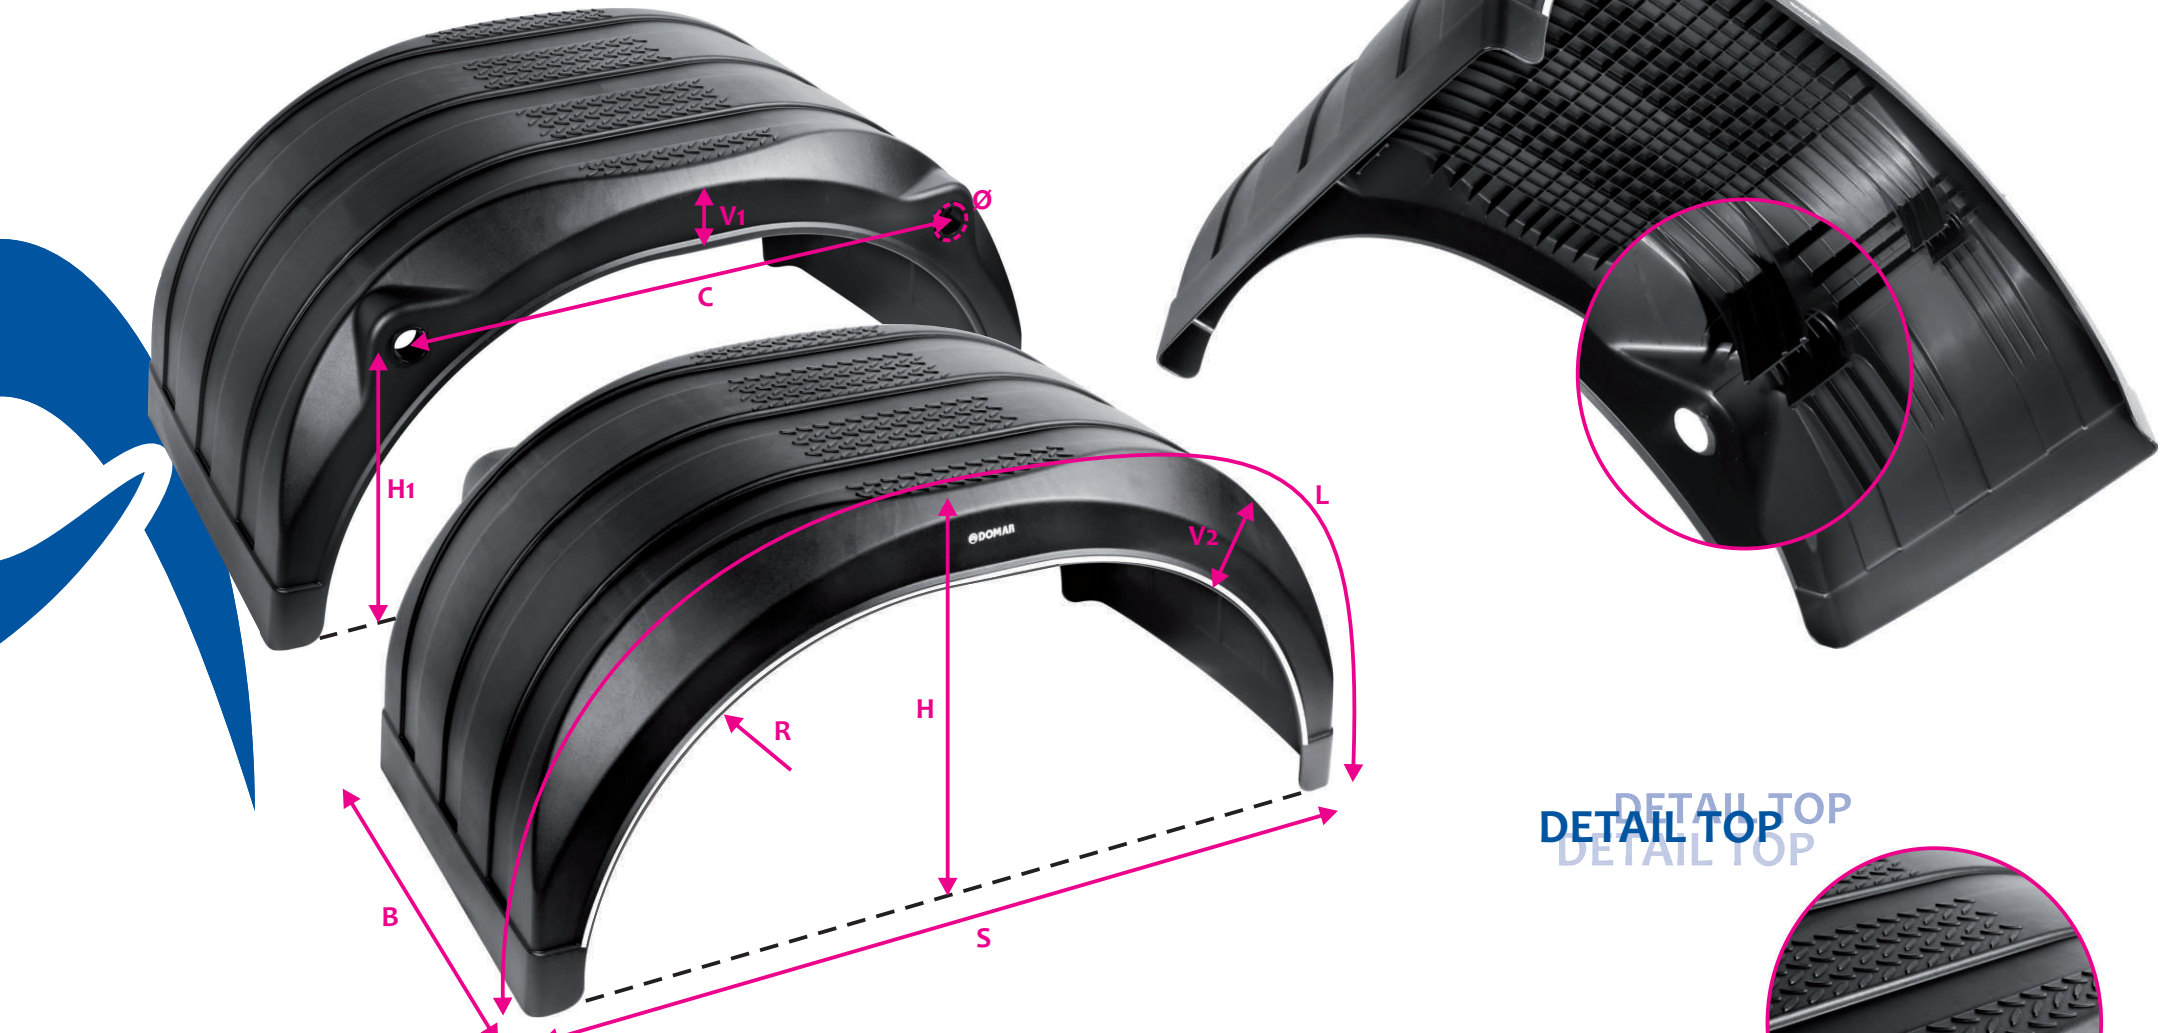

PLASTIC MUDGUARD WITH INNER FITTING SYSTEM

PARAFANGO IN PLASTICA CON SUPPORTI INTEGRATI

GUARDABARRO TERMOPLÁSTICO CON ANCLAJE INTERIOR

KOTFLÜGEL, AUS PLASTIK MIT INTEGRIERTE KONSOLE

AILE PLASTIQUE AVEC LOGEMENT INTERNE POUR TUBE SUPPORT

NEW PRODUCT
NEW PRODUCT

DETAIL TOP
DETAIL TOP

COD	B	L	R	S	H	H1	C	V1	V2	Ø
DK4280	690	1900	500	1270	515	350	865	120	140	42
DK4282	690	1900	500	1270	515	350	865	120	140	48
DK4284	690	2040	500	1270	600	435	865	120	140	42
DK4286	690	2040	500	1270	600	435	865	120	140	48

DIMENSIONS IN mm