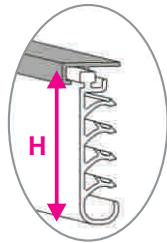

**DOMAR**

PLASTIC HALF  
CURVA PARAFANGO  
MEDIO GUARDABARRO  
VIERTELSCHALE  
DEMI AILE

series

**STRONG**

**SIDE ANTI-NEBULIZER VALANCE**  
**PARASPRUZZO ANTI-NEBULIZZATORE LATERALE**  
**FALDILLA ANTI-PROYECCIÓN LATERAL**  
**SPRITZSCHÜTZ-SEITENSCHÜRZE**  
**JUPE LATELARE ANTI-PROJECTION**

**SUITABLE FOR ALL DK12 AND DK22 SERIES**

**TYPE APPROVED NSAI: 109/2011/CEE**

COD	L	H
DK5510	3700	100
DK5520	3700	150

DIMENSIONS IN mm

COD	L	H
DK5550	3700	100
DK5560	3700	150

DIMENSIONS IN mm

**SIDE ANTI-NEBULIZER VALANCE WITH HORIZONTAL FITTING SET**  
**PARASPRUZZI ANTI-NEBULIZZATORE LATERALE CON SUPPORTO DI FISSAGGIO ORIZZONTALE**  
**FALDILLA ANTI-PROYECCIÓN LATERAL CON PERFIL DE FIJACIÓN HORIZONTAL**  
**SPRITZSCHÜTZ-SEITENSCHÜRZE MIT HORIZONTALEM BEFESTIGUNGSPROFIL**  
**JUPE LATERALE ANTI-PROJECTION AVEC SUPPORT COULISSANT HORIZONTAL**