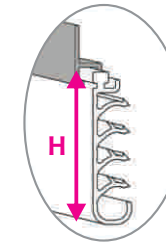

**DOMAR**

PLASTIC HALF  
CURVA PARAFANGO  
MEDIO GUARDABARRO  
VIERTELSCHALE  
DEMI AILE

series

**STRONG**

**SIDE ANTI-NEBULIZER VALANCE**  
**PARASPRUZZO ANTI-NEBULIZZATORE LATERALE**  
**FALDILLA ANTI-PROYECCIÓN LATERAL**  
**SPRITZSCHÜTZ-SEITENSCHÜRZE**  
**JUPE LATELARE ANTI-PROJECTION**

**SUITABLE FOR ALL DK12 AND DK22 SERIES**

**TYPE APPROVED NSAI: 109/2011/CEE**

COD	L	H
DK5510	3700	100
DK5520	3700	150

DIMENSIONS IN mm

COD	L	H
DK5550	3700	100
DK5560	3700	150

DIMENSIONS IN mm

**SIDE ANTI-NEBULIZER VALANCE WITH HORIZONTAL FITTING SET**  
**PARASPRUZZI ANTI-NEBULIZZATORE LATERALE CON SUPPORTO DI FISSAGGIO ORIZZONTALE**  
**FALDILLA ANTI-PROYECCIÓN LATERAL CON PERFIL DE FIJACIÓN HORIZONTAL**  
**SPRITZSCHÜTZ-SEITENSCHÜRZE MIT HORIZONTALEM BEFESTIGUNGSPROFIL**  
**JUPE LATERALE ANTI-PROJECTION AVEC SUPPORT COULISSANT HORIZONTAL**