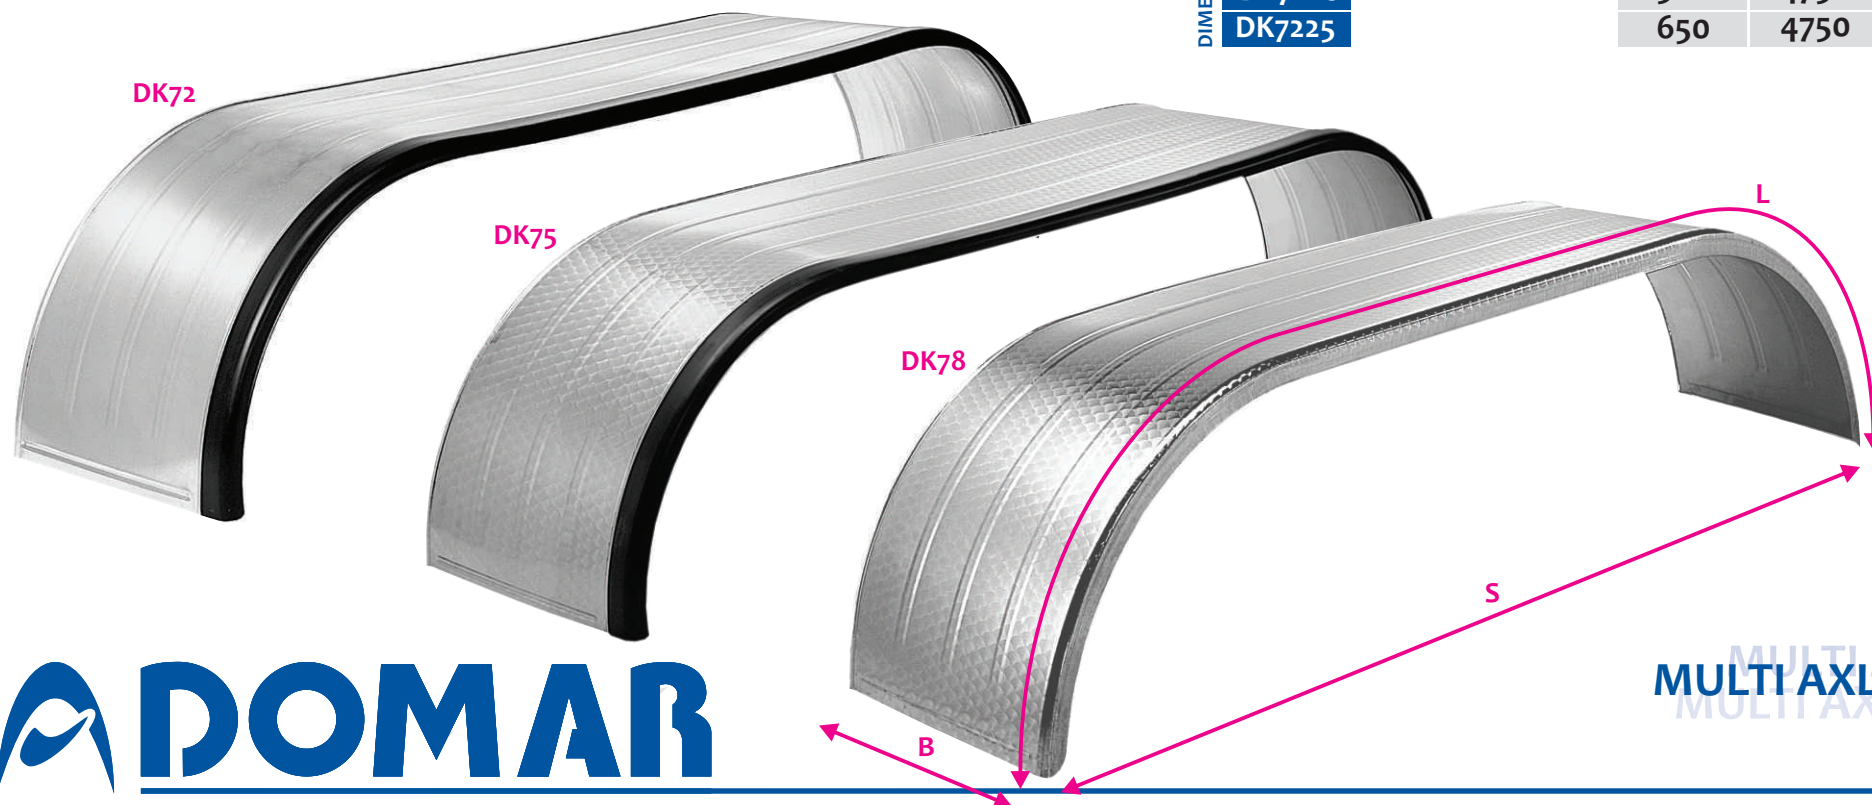

PARAFANGO ZINCO GOMMA

GUARDABARRO CHAPA-GOMA TANDEM

EDELSTAHL KOTFLÜGEL MIT MARMORIERTEM KREISSCHLIFF FUER MEHRACHSER

AILE ZINGUÉE AVEC BORD EN CAOUTCHOU

DIMENSIONS IN mm

COD	COD	COD	B	L	S
DK7215	DK7515	DK7815	650	3500	2740
DK7220			500	4750	3950
DK7225			650	4750	3950