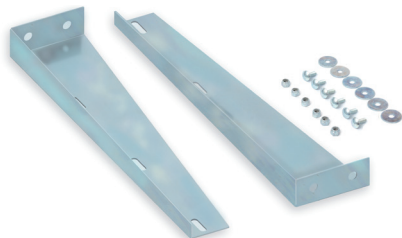

88422

- ITA Staffe in acciaio zincate a caldo - KIT VITERIA CON TRATTAMENTO GEOMET
- ENG Hot galvanized steel brackets with GEOMET coated fixing kit
- DEU Feuerverzinkte Halter mit Schraubensatz (Geomet-Beschichtung)
- FRA Supports en acier galvanisés à chaud - KIT VISSERIE AVEC TRAITEMENT GEOMET
- ESP Soportes de acero galvanizado en caliente - Kit para fijación con acabado GEOMET
- RUS Стальные кронштейны, горячее цинкование; крепежный набор с цинк-ламельным покрытием «Geomet»

WEIGHT (kg)	THICKNESS (mm)	MAXIMUM LOAD (kg)
-------------	----------------	-------------------

WEIGHT (kg)	THICKNESS (mm)	MAXIMUM LOAD (kg)
-------------	----------------	-------------------

STAFFE ORIZZONTALI
HORIZONTAL BRACKETS
HORIZONTALE HALTER
SUPPORTS HORIZONTALAUX
SOPORTES HORIZONTALES
ГОРИЗОНТАЛЬНЫЕ КРОНШТЕЙНЫ

FIT FOR: **SLIDEN**

88511

- ITA* Staffe in acciaio zincate a freddo con kit viteria
- ENG* Cold galvanized steel brackets with fixing kit
- DEU* Kaltverzinkte Halter mit Schraubensatz
- FRA* Supports en acier galvanisés à froid avec kit visserie
- ESP* Soportes de acero galvanizado en frío con kit para fijación
- RUS* Стальные кронштейны, холодное цинкование, с комплектом крепления