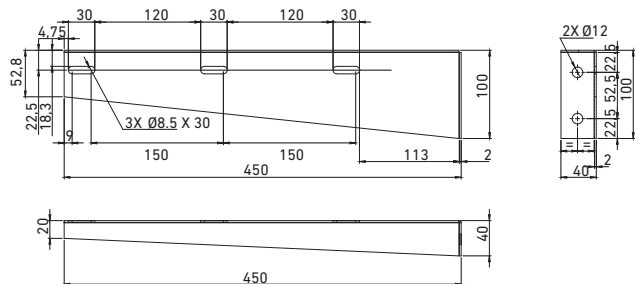

88512

- *ITA* Staffe in acciaio zincate a caldo - KIT VITERIA CON TRATTAMENTO GEOMET
- *ENG* Hot galvanized steel brackets with GEOMET coated fixing kit
- *DEU* Feuerverzinkte Halter mit Schraubensatz (Geomet-Beschichtung)
- *FRA* Supports en acier galvanisés a chaud - KIT VISSERIE AVEC TRAITEMENT GEOMET
- *ESP* Soportes de acero galvanizado en caliente - Kit para fijación con acabado GEOMET
- *RUS* Стальные кронштейны, горячее цинкование; крепежный набор с цинк-ламельным покрытием "Geomet"

WEIGHT (kg)	THICKNESS (mm)	MAXIMUM LOAD (kg)
1,7	2,0	200