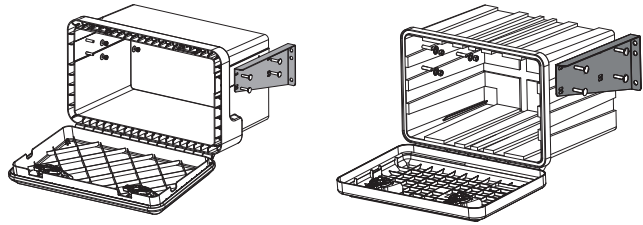

STAFFE ORIZZONTALI
HORIZONTAL BRACKETS
HORIZONTALE HALTER
SUPPORTS HORIZONTALAUX
SOPORTES HORIZONTALES
ГОРИЗОНТАЛЬНЫЕ КРОНШТЕЙНЫ

FIT FOR: WELVET (81000 - 81002) - JUST (81100 - 81102 - 81105)

FIT FOR: ARKA (81205 - 81209) - WELVET (81004 - 81006 - 81008)
 JUST (81104 - 81106 - 81108)

88410

- ITA Staffe in acciaio verniciate a polvere - KIT VITERIA CON TRATTAMENTO GEOMET
- ENG Epoxy-powder coated steel brackets with GEOMET coated fixing kit
- DEU Epoxy-Pulverbeschichtete Halter mit Schraubensatz (Geomet-Beschichtung)
- FRA Supports en acier vernis avec résine époxy - KIT VISSERIE AVEC TRAITEMENT GEOMET
- ESP Soportes de acero pintado en negro con polvo epoxídico - Kit para fijación con acabado GEOMET
- RUS Стальные кронштейны, порошковая окраска; комплект винтов с цинк-ламельным покрытием «Geomet»