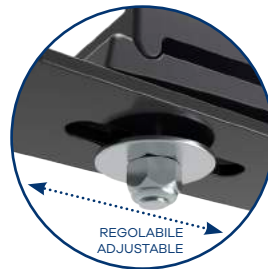

## Plastic adjustable bracket for mudguard

Supporto intermedio regolabile  
Brida de soporte intermedio regulable  
Träger zwischen regulierbar  
Support intermediaire réglable

	Ø	L	L1
<b>DK8112</b>	42	145	210