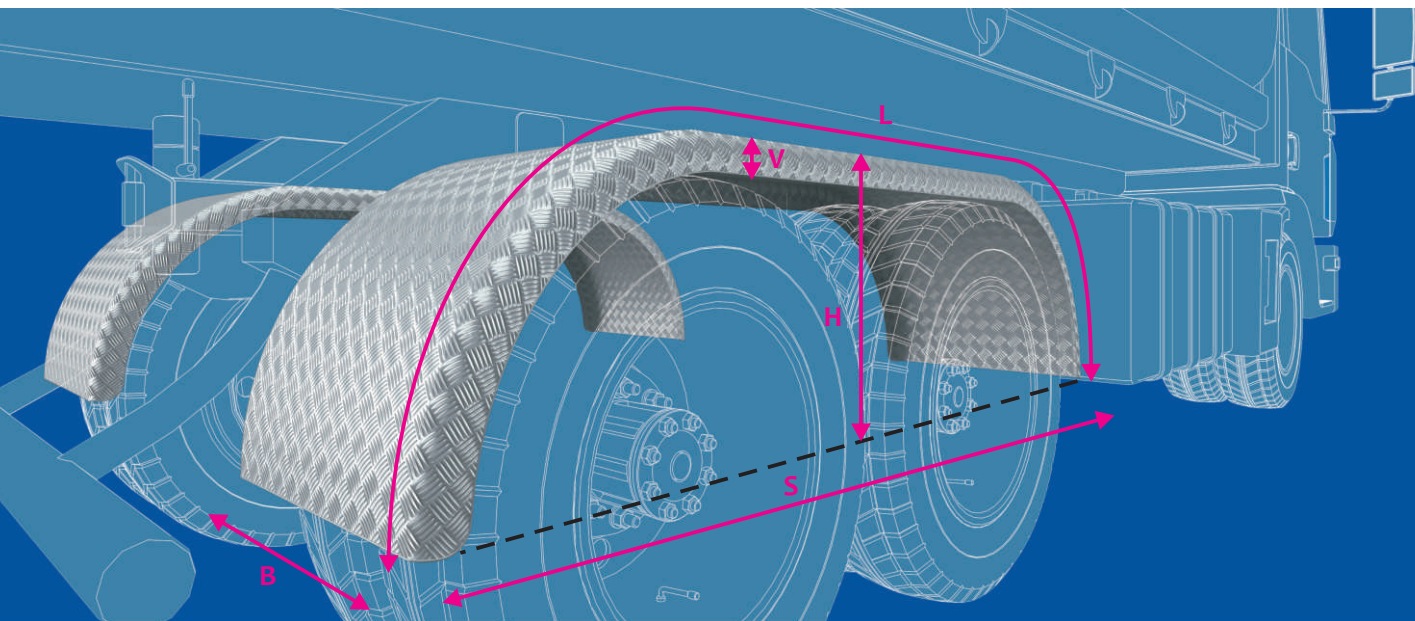

HIGH - QUALITY  
HIGH - QUALITY

**Technical specifications**

**Tread plate aluminium sheet**

**Thickness 3+1 mm**

**Light and resistant**

**Available in standard or customised dimensions**

**Caratteristiche tecnico-qualitative**

Ricavato da fogli di alluminio mandorlato  
spessore 3+1 mm

Leggero e resistente

Disponibile in misure standard o in misure  
personalizzate

**Características técnica y cualitativas**

Realizado con laminas estriadas de aluminio  
Espesor 3+1 mm

Ligero y resistente

Disponibile en medidas estándares y  
personalizadas

**Technische Qualitative Merkmale**

Aus aluminium riffelblech

Dicke 3+1 mm

Leicht und robust

Standard gröÙe oder nach maÙ verfügbar

**Caractéristiques techniques**

**NEW PRODUCT**  
 NEW PRODUCT

DIMENSIONS IN mm		WITH EDGE							
	COD	COD	B	L	S	H	V	AXLE	
	DK7900	DK7960	500	2000	1300	630	60	SINGLE AXLE	
	DK7905	DK7965	650	2000	1300	630	60	SINGLE AXLE	

WITH EDGE  
 WITH EDGE