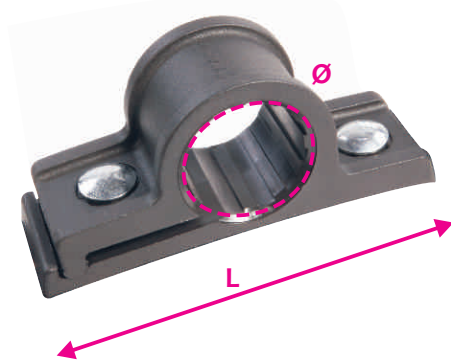

TUBES AND SUPPORTS
TUBI E SUPPORTI
TUBES ET SUPPORTS
SOPORTES Y BRIDAS DE SOPORTE
TRAGROHRE UND HALTERUNGEN

 **DOMAR**

COD	Ø	L
DK8110	42	145
DIMENSIONS IN mm		

DETAIL
DETAIL

PLASTIC FIXED SUPPORT FOR MUDGUARD
 SUPPORTO PARAFANGO FISSO IN PLASTICA
 BRIDA DE SOPORTE ALETA FIJO EN PLÁSTICO
 TRÄGER FÜR KOTFLÜGEL, AUS PLASTIK
 SUPPORT D'AILE FIXE EN PLASTIQUE

COD	Ø	L	L1
DK8112	42	145	210
DIMENSIONS IN mm			

NEW PRODUCT
NEW PRODUCT

PLASTIC ADJUSTABLE BRACKET FOR MUDGUARD
 SUPPORTO INTERMEDIO REGOLABILE
 BRIDA DE SOPORTE INTERMEDIO REGULABLE
 TRÄGER ZWISCHEN REGULIERBAR
 SUPPORT INTERMEDIAIRE REGLABLE