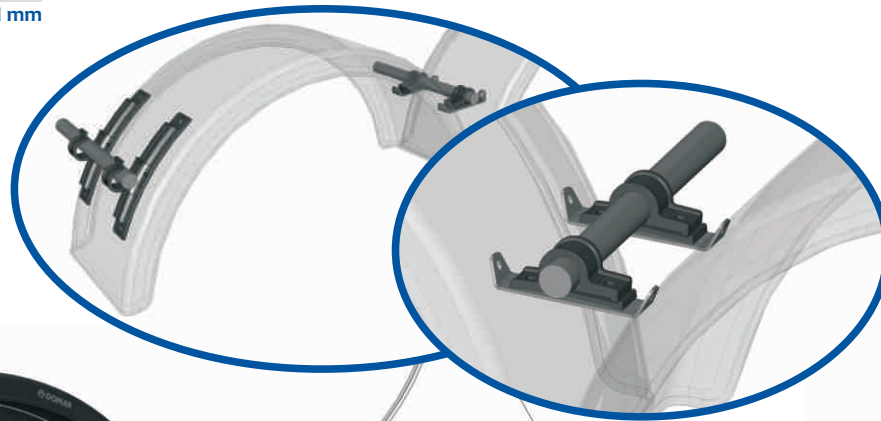

TUBES AND SUPPORTS
TUBI E SUPPORTI
TUBES ET SUPPORTS
SOPORTES Y BRIDAS DE SOPORTE
TRAGROHRE UND HALTERUNGEN

 **DOMAR**

COD	Ø	L
DK8110	42	145
DIMENSIONS IN mm		

DETAIL
DETAIL

PLASTIC FIXED SUPPORT FOR MUDGUARD
 SUPPORTO PARAFANGO FISSO IN PLASTICA
 BRIDA DE SOPORTE ALETA FIJO EN PLÁSTICO
 TRÄGER FÜR KOTFLÜGEL, AUS PLASTIK
 SUPPORT D'AILE FIXE EN PLASTIQUE

COD	Ø	L	L1
DK8112	42	145	210
DIMENSIONS IN mm			

NEW PRODUCT
NEW PRODUCT

PLASTIC ADJUSTABLE BRACKET FOR MUDGUARD
 SUPPORTO INTERMEDIO REGOLABILE
 BRIDA DE SOPORTE INTERMEDIO REGULABLE
 TRÄGER ZWISCHEN REGULIERBAR
 SUPPORT INTERMEDIAIRE REGLABLE