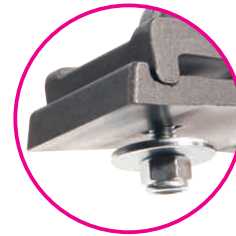

TUBES AND SUPPORTS
TUBI E SUPPORTI
TUBES ET SUPPORTS
SOPORTES Y BRIDAS DE SOPORTE
TRAGROHRE UND HALTERUNGEN

 **DOMAR**

COD	Ø	L
DK8110	42	145
DIMENSIONS IN mm		

DETAIL
DETAIL

PLASTIC FIXED SUPPORT FOR MUDGUARD
 SUPPORTO PARAFANGO FISSO IN PLASTICA
 BRIDA DE SOPORTE ALETA FIJO EN PLÁSTICO
 TRÄGER FÜR KOTFLÜGEL, AUS PLASTIK
 SUPPORT D'AILE FIXE EN PLASTIQUE

COD	Ø	L	L1
DK8112	42	145	210
DIMENSIONS IN mm			

NEW PRODUCT
NEW PRODUCT

PLASTIC ADJUSTABLE BRACKET FOR MUDGUARD
 SUPPORTO INTERMEDIO REGOLABILE
 BRIDA DE SOPORTE INTERMEDIO REGULABLE
 TRÄGER ZWISCHEN REGULIERBAR
 SUPPORT INTERMEDIAIRE REGLABLE