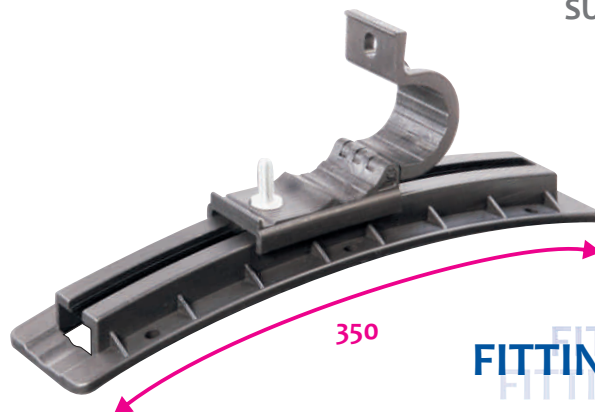

COD	Ø
DK8146	42
DK8151	48

DIMENSIONS IN mm

DETAIL
DETAIL

PLASTIC ADJUSTABLE SUPPORT FOR MUDGUARD WITH CLASP
 SUPPORTO PARAFANGO REGOLABILE IN PLASTICA CON ANELLO A CERNIERA
 BRIDA DE SOPORTE ALETA REGULABLE EN PLÁSTICO CON ANILLO BISAGRA
 KUNSTSTOFF KOTFLÜGELTRAEGER REGULIERBAR MIT KLAPPBAREN RING
 SUPPORT PLASTIQUE REGLABLE POUR AILE AVEC COLLIER POUR SERRER

COD	Ø
DK8147	42

DIMENSIONS IN mm

DETAIL
DETAIL

PLASTIC ADJUSTABLE SUPPORT FOR MUDGUARD WITH CLASP
 SUPPORTO PARAFANGO REGOLABILE IN PLASTICA RIVETTATO CON ANELLO A CERNIERA
 BRIDA DE SOPORTE ALETA REGULABLE EN PLÁSTICO CON ANILLO BISAGRA
 KUNSTSTOFF KOTFLÜGELTRAEGER REGULIERBAR MIT KLAPPBAREN RING
 SUPPORT PLASTIQUE REGLABLE POUR AILE AVEC COLLIER POUR SERRER