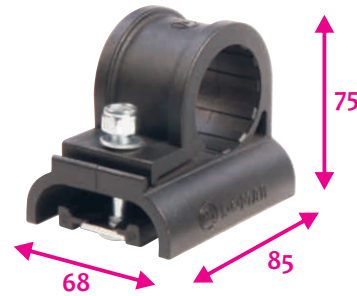

TUBES AND SUPPORTS
TUBI E SUPPORTI
TUBES ET SUPPORTS
SOPORTES Y BRIDAS DE SOPORTE
TRAGROHRE UND HALTERUNGEN

 **DOMAR**

COD	Ø
DK8145	42
DK8150	48

DIMENSIONS IN mm

DETAIL
DETAIL

PLASTIC ADJUSTABLE SUPPORT FOR MUDGUARD
 SUPPORTO PARAFANGO REGOLABILE IN PLASTICA
 BRIDA DE SOPORTE ALETA REGULABLE EN PLÁSTICO
 TRÄGER FÜR KOTFLÜGEL, AUS KUNSTSTOFF, REGULIERBAR
 SUPPORT D'AILE REGLABLE EN PLASTIQUE

COD	Ø
DK8146	42
DK8151	48

DIMENSIONS IN mm

DETAIL
DETAIL

PLASTIC ADJUSTABLE SUPPORT FOR MUDGUARD WITH CLASP
 SUPPORTO PARAFANGO REGOLABILE IN PLASTICA CON ANELLO A CERNIERA
 BRIDA DE SOPORTE ALETA REGULABLE EN PLÁSTICO CON ANILLO BISAGRA
 KUNSTSTOFF KOTFLÜGELTRAEGER REGULIERBAR MIT KLAPPBAREN RING
 SUPPORT PLASTIQUE REGLABLE POUR AILE AVEC COLLIER POUR SERRER

COD	Ø
DK8147	42

DIMENSIONS IN mm

DETAIL
DETAIL

PLASTIC ADJUSTABLE SUPPORT FOR MUDGUARD WITH CLASP
 SUPPORTO PARAFANGO REGOLABILE IN PLASTICA RIVETTATO CON ANELLO A CERNIERA
 BRIDA DE SOPORTE ALETA REGULABLE EN PLÁSTICO CON ANILLO BISAGRA
 KUNSTSTOFF KOTFLÜGELTRAEGER REGULIERBAR MIT KLAPPBAREN RING
 SUPPORT PLASTIQUE REGLABLE POUR AILE AVEC COLLIER POUR SERRER