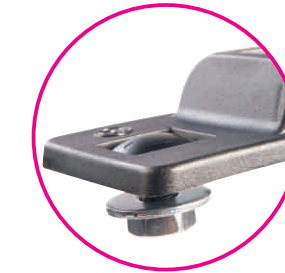

TUBES AND SUPPORTS
TUBI E SUPPORTI
TUBES ET SUPPORTS
SOPORTES Y BRIDAS DE SOPORTE
TRAGROHRE UND HALTERUNGEN

 **DOMAR**

COD	Ø
DK8145	42
DK8150	48

DIMENSIONS IN mm

DETAIL
DETAIL

PLASTIC ADJUSTABLE SUPPORT FOR MUDGUARD
 SUPPORTO PARAFANGO REGOLABILE IN PLASTICA
 BRIDA DE SOPORTE ALETA REGULABLE EN PLÁSTICO
 TRÄGER FÜR KOTFLÜGEL, AUS KUNSTSTOFF, REGULIERBAR
 SUPPORT D'AILE REGLABLE EN PLASTIQUE

COD	Ø
DK8146	42
DK8151	48

DIMENSIONS IN mm

DETAIL
DETAIL

PLASTIC ADJUSTABLE SUPPORT FOR MUDGUARD WITH CLASP
 SUPPORTO PARAFANGO REGOLABILE IN PLASTICA CON ANELLO A CERNIERA
 BRIDA DE SOPORTE ALETA REGULABLE EN PLÁSTICO CON ANILLO BISAGRA
 KUNSTSTOFF KOTFLÜGELTRAEGER REGULIERBAR MIT KLAPPBAREN RING
 SUPPORT PLASTIQUE REGLABLE POUR AILE AVEC COLLIER POUR SERRER

COD	Ø
DK8147	42

DIMENSIONS IN mm

DETAIL
DETAIL

PLASTIC ADJUSTABLE SUPPORT FOR MUDGUARD WITH CLASP
 SUPPORTO PARAFANGO REGOLABILE IN PLASTICA RIVETTATO CON ANELLO A CERNIERA
 BRIDA DE SOPORTE ALETA REGULABLE EN PLÁSTICO CON ANILLO BISAGRA
 KUNSTSTOFF KOTFLÜGELTRAEGER REGULIERBAR MIT KLAPPBAREN RING
 SUPPORT PLASTIQUE REGLABLE POUR AILE AVEC COLLIER POUR SERRER