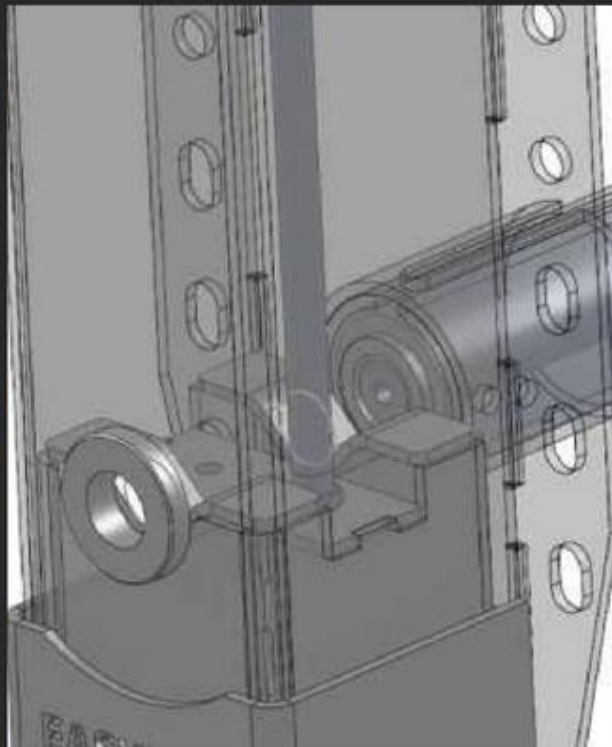

PRODUCTOS

Patin Nemático

TECNOVECA

WWW.TECNOVECA.COM