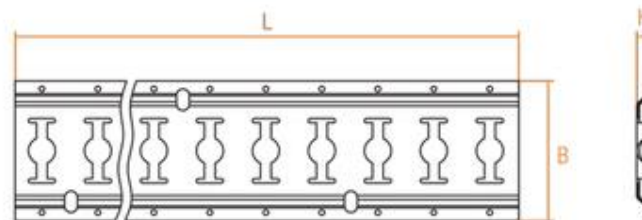

**TECNOVECA**

Tecnología en Vehículos de Carga

**Takler**

famous for excellence

Perfil horizontal de carga inox

cod	L	B	H				
TK4070	2964	131	12	5,50	2	10	100
	mm	mm	mm	kg			mm

	L	B	H
	✓		
PATENTED	PATENTED PENDING		